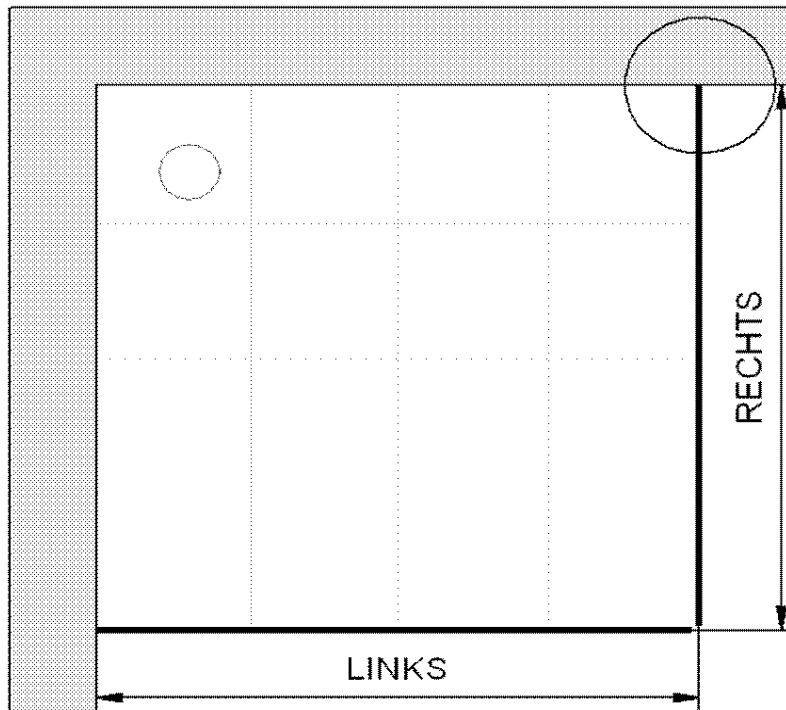

24.05.2013 Fliesenmaß für Standard Duschen

Kunde:			
Kommission:			
Bearbeiter:			
Artikelnr.:	D508008	Links	Rechts
Produkt:	Gleittür Eckeinstieg 4-tlg	1000 mm	x 1000 mm
Serie:	Kristall/Trend		

Skizze

A-A

Fliesenmaß 956 mm, Verstellung - 8 / + 12

Fliesenmaß 956 mm, Verstellung - 8 / + 12

24.05.2013 Außenkante Profil für Standard Duschen

Kunde:

Kommission

Bearbeiter:

Artikelnr.

Produkt:

Serie:

D508008

Gleittür EckEinstieg 4-tlg

Kristall/Trend

Links

1000 mm

x

Rechts

1000 mm

Skizze

A-A

AK Profil 983 mm, Verstellung - 8 / +12

AK Profil 983 mm, Verstellung - 8 / +12

Stand