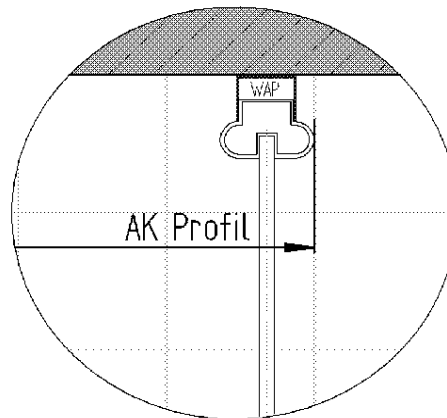

24.05.2013 Fliesenmaß für Standard Duschen

Kunde:			
Kommission:			
Bearbeiter:			
Artikelnr.:	D508008	Links	Rechts
Produkt:	Gleittür Eckeinstieg 4-tlg	1000 mm	x 1000 mm
Serie:	Kristall/Trend		

Skizze

A-A

Fliesenmaß 956 mm, Verstellung - 8 / + 12

Fliesenmaß 956 mm, Verstellung - 8 / + 12

24.05.2013 Außenkante Profil für Standard Duschen

Kunde:

Kommission

Bearbeiter:

Artikelnr.

Produkt:

Serie:

D508008

Gleittür EckEinstieg 4-tlg

Kristall/Trend

Links

1000 mm

x

Rechts

1000 mm

Skizze

A-A

AK Profil 983 mm, Verstellung - 8 / +12

AK Profil 983 mm, Verstellung - 8 / +12

Stand