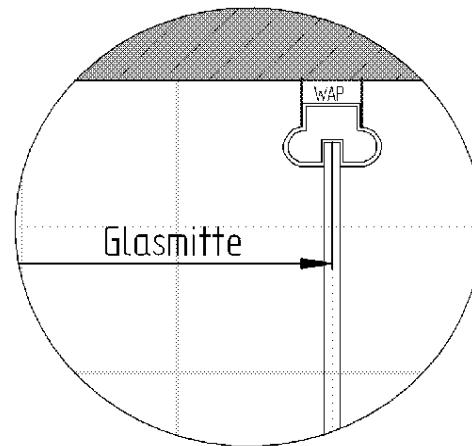

24.05.2013 Fliesenmaß für Standard Duschen

Kunde:			
Kommission:			
Bearbeiter:			
Artikelnr.:	D508008	Links	Rechts
Produkt:	Gleittür Eckeinstieg 4-tlg	1000 mm	x 1000 mm
Serie:	Kristall/Trend		

Skizze

A-A

Fliesenmaß 956 mm, Verstellung - 8 / + 12

Fliesenmaß 956 mm, Verstellung - 8 / + 12

24.05.2013 Außenkante Profil für Standard Duschen

Kunde:

Kommission

Bearbeiter:

Artikelnr.

Produkt:

Serie:

D508008

Gleittür EckEinstieg 4-tlg

Kristall/Trend

Links

1000 mm

x

Rechts

1000 mm

Skizze

A-A

AK Profil 983 mm, Verstellung - 8 / +12

AK Profil 983 mm, Verstellung - 8 / +12

Stand