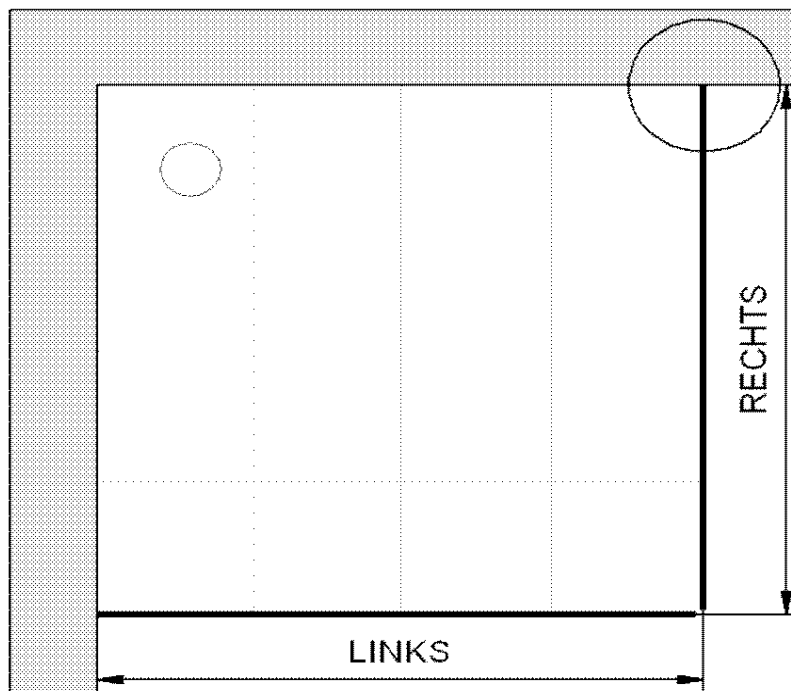

24.05.2013 Fliesenmaß für Standard Duschen

Kunde:			
Kommission:			
Bearbeiter:			
Artikelnr.:	D508008	Links	Rechts
Produkt:	Gleittür Eckeinstieg 4-tlg	1000 mm	x 1000 mm
Serie:	Kristall/Trend		

Skizze

A-A

Fliesenmaß 956 mm, Verstellung - 8 / + 12

Fliesenmaß 956 mm, Verstellung - 8 / + 12

24.05.2013 Außenkante Profil für Standard Duschen

Kunde:

Kommission

Bearbeiter:

Artikelnr.

Produkt:

Serie:

D508008

Gleittür EckEinstieg 4-tlg

Kristall/Trend

Links

1000 mm

x

Rechts

1000 mm

Skizze

A-A

AK Profil 983 mm, Verstellung - 8 / +12

AK Profil 983 mm, Verstellung - 8 / +12

Stand